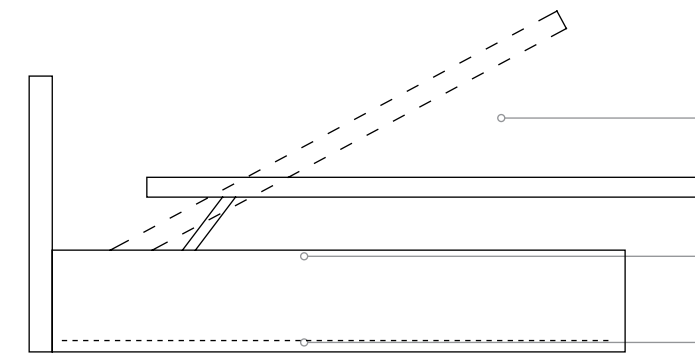

N. 2 ripiani interni
N. 2 internal shelves.

Cassettiera interna 3 cassetti laccata con guide con sistema di scorrimento Blumotion in metallo. Frontali in frassino laccato
internal drawer unit, 3 internal drawers lacquered / (varnished) with guides and sliding Blumotion system.