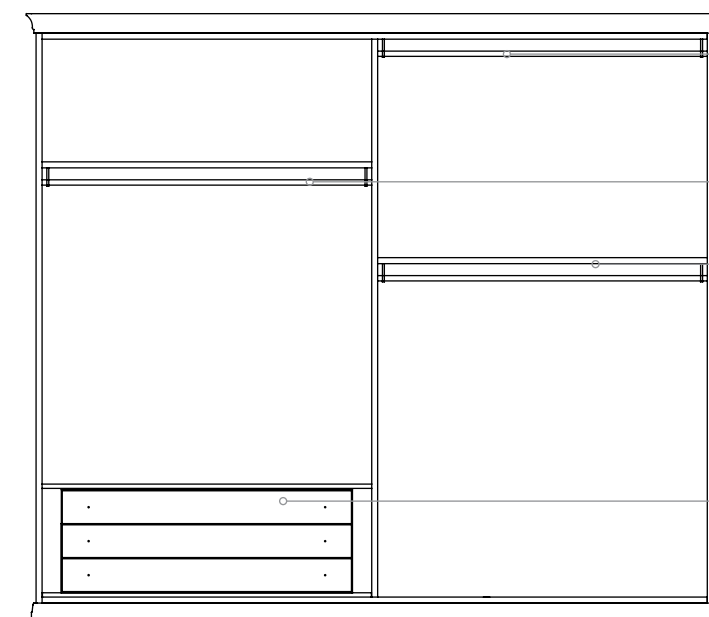

Armadio 2 ante - disposizione e dotazione interna | *Wardrobe 2 sliding doors -arrangement and internal furniture*

N. 1 staccagrucce in legno
N. 1 wooden coat hanger stick.

N. 4 appendiabito in legno con scorrigruccia in metallo
N. 4 wooden coat rack with metal slider.

N. 2 ripiani interni
N. 2 internal shelves.

Cassettiera interna 3 cassetti laccata con guide con sistema di scorrimento Blumotion in metallo. Frontali in frassino laccato
internal drawer unit, 3 internal drawers lacquered / (varnished) with guides and sliding Blumotion system.